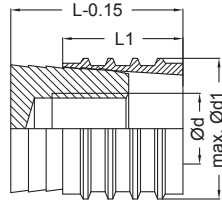

Interchangeability - Austauschbar mit HASCO Z 942

1 - Material: Brass - Messing

2 - Material: Stainless Steel - Edelstahl

Order No / Bestellnr.	Ød	Ød1	L	L1	Package Pcs. Verpackungseinheit
BC - 06	M3	6	11.5	8	25
BC - 07	M3	7	11.5	8	25
BC - 08	M4	8	11.5	8	25
BC - 10	M6	10	14	10	25
BC - 12	M6	12	14	10	15
BC - 14	M8	14	17	12	15
BC - 15	M8	15	17	12	15
BC - 16	M8	16	17	12	15
BC - 20	M8	20	17	12	15