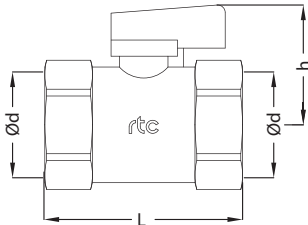

Mini Ball Valve / Mini Kugelventil

Connection / Anschluss	Order No / Bestellnr.		L	h	Bar
	Ød Female	Ød Female			
BSP 1/4			38	30	16
BSP 3/8			38	30	16
BSP 1/2			41	32	16
BSP 3/4			51	32	16